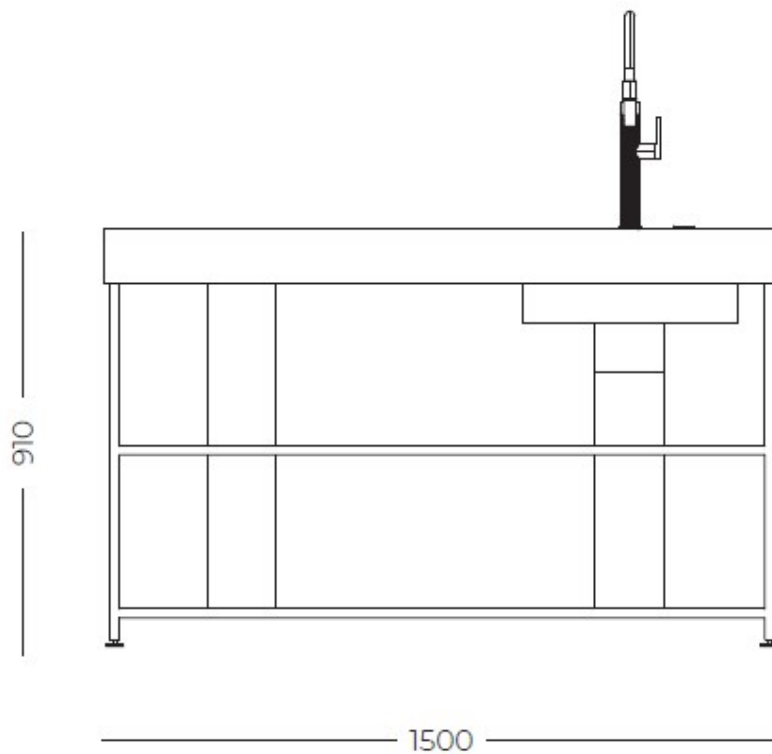

Dimensions 150 x 74 x (h) 91 cm

E'tagère 2 étagères en HPL effet bois

Poids 95 kg

Ancrage 4 pieds réglables pour la pose au sol

Produits intégrés Foster

1031 850 - Évier Milanello 470 x 466 mm soudé
8425 100 - Mitigeur Skin
8407 116 - Vidange automatique Space Push
7322 240 - Plaque induction S4000 2 zones
7325 445 - Plaque Teppanyaki S4000 2 zones

Caractéristiques arrière

Raccordement eau chaude et froide
Raccordement électrique

DESSINS TECHNIQUES

GALERIE