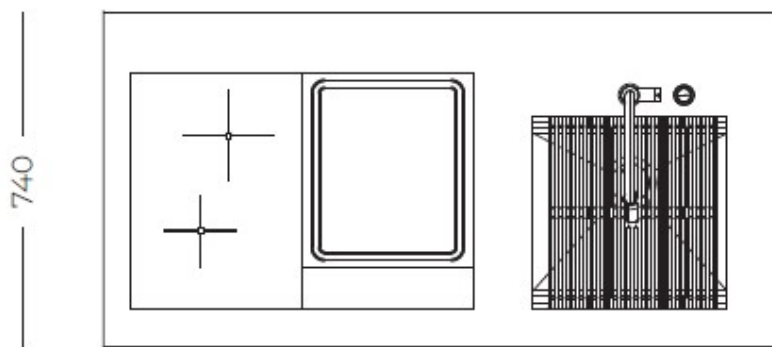

Dimensions 150 x 74 x (h) 91 cm

E'tagère 2 étagères en HPL effet bois

Poids 95 kg

Ancrage 4 pieds réglables pour la pose au sol

Produits intégrés Foster

1031 850 - Évier Milanello 470 x 466 mm soudé
8425 100 - Mitigeur Skin
8407 116 - Vidange automatique Space Push
7322 240 - Plaque induction S4000 2 zones
7325 445 - Plaque Teppanyaki S4000 2 zones

Caractéristiques arrière

Raccordement eau chaude et froide
Raccordement électrique

DESSINS TECHNIQUES

GALERIE